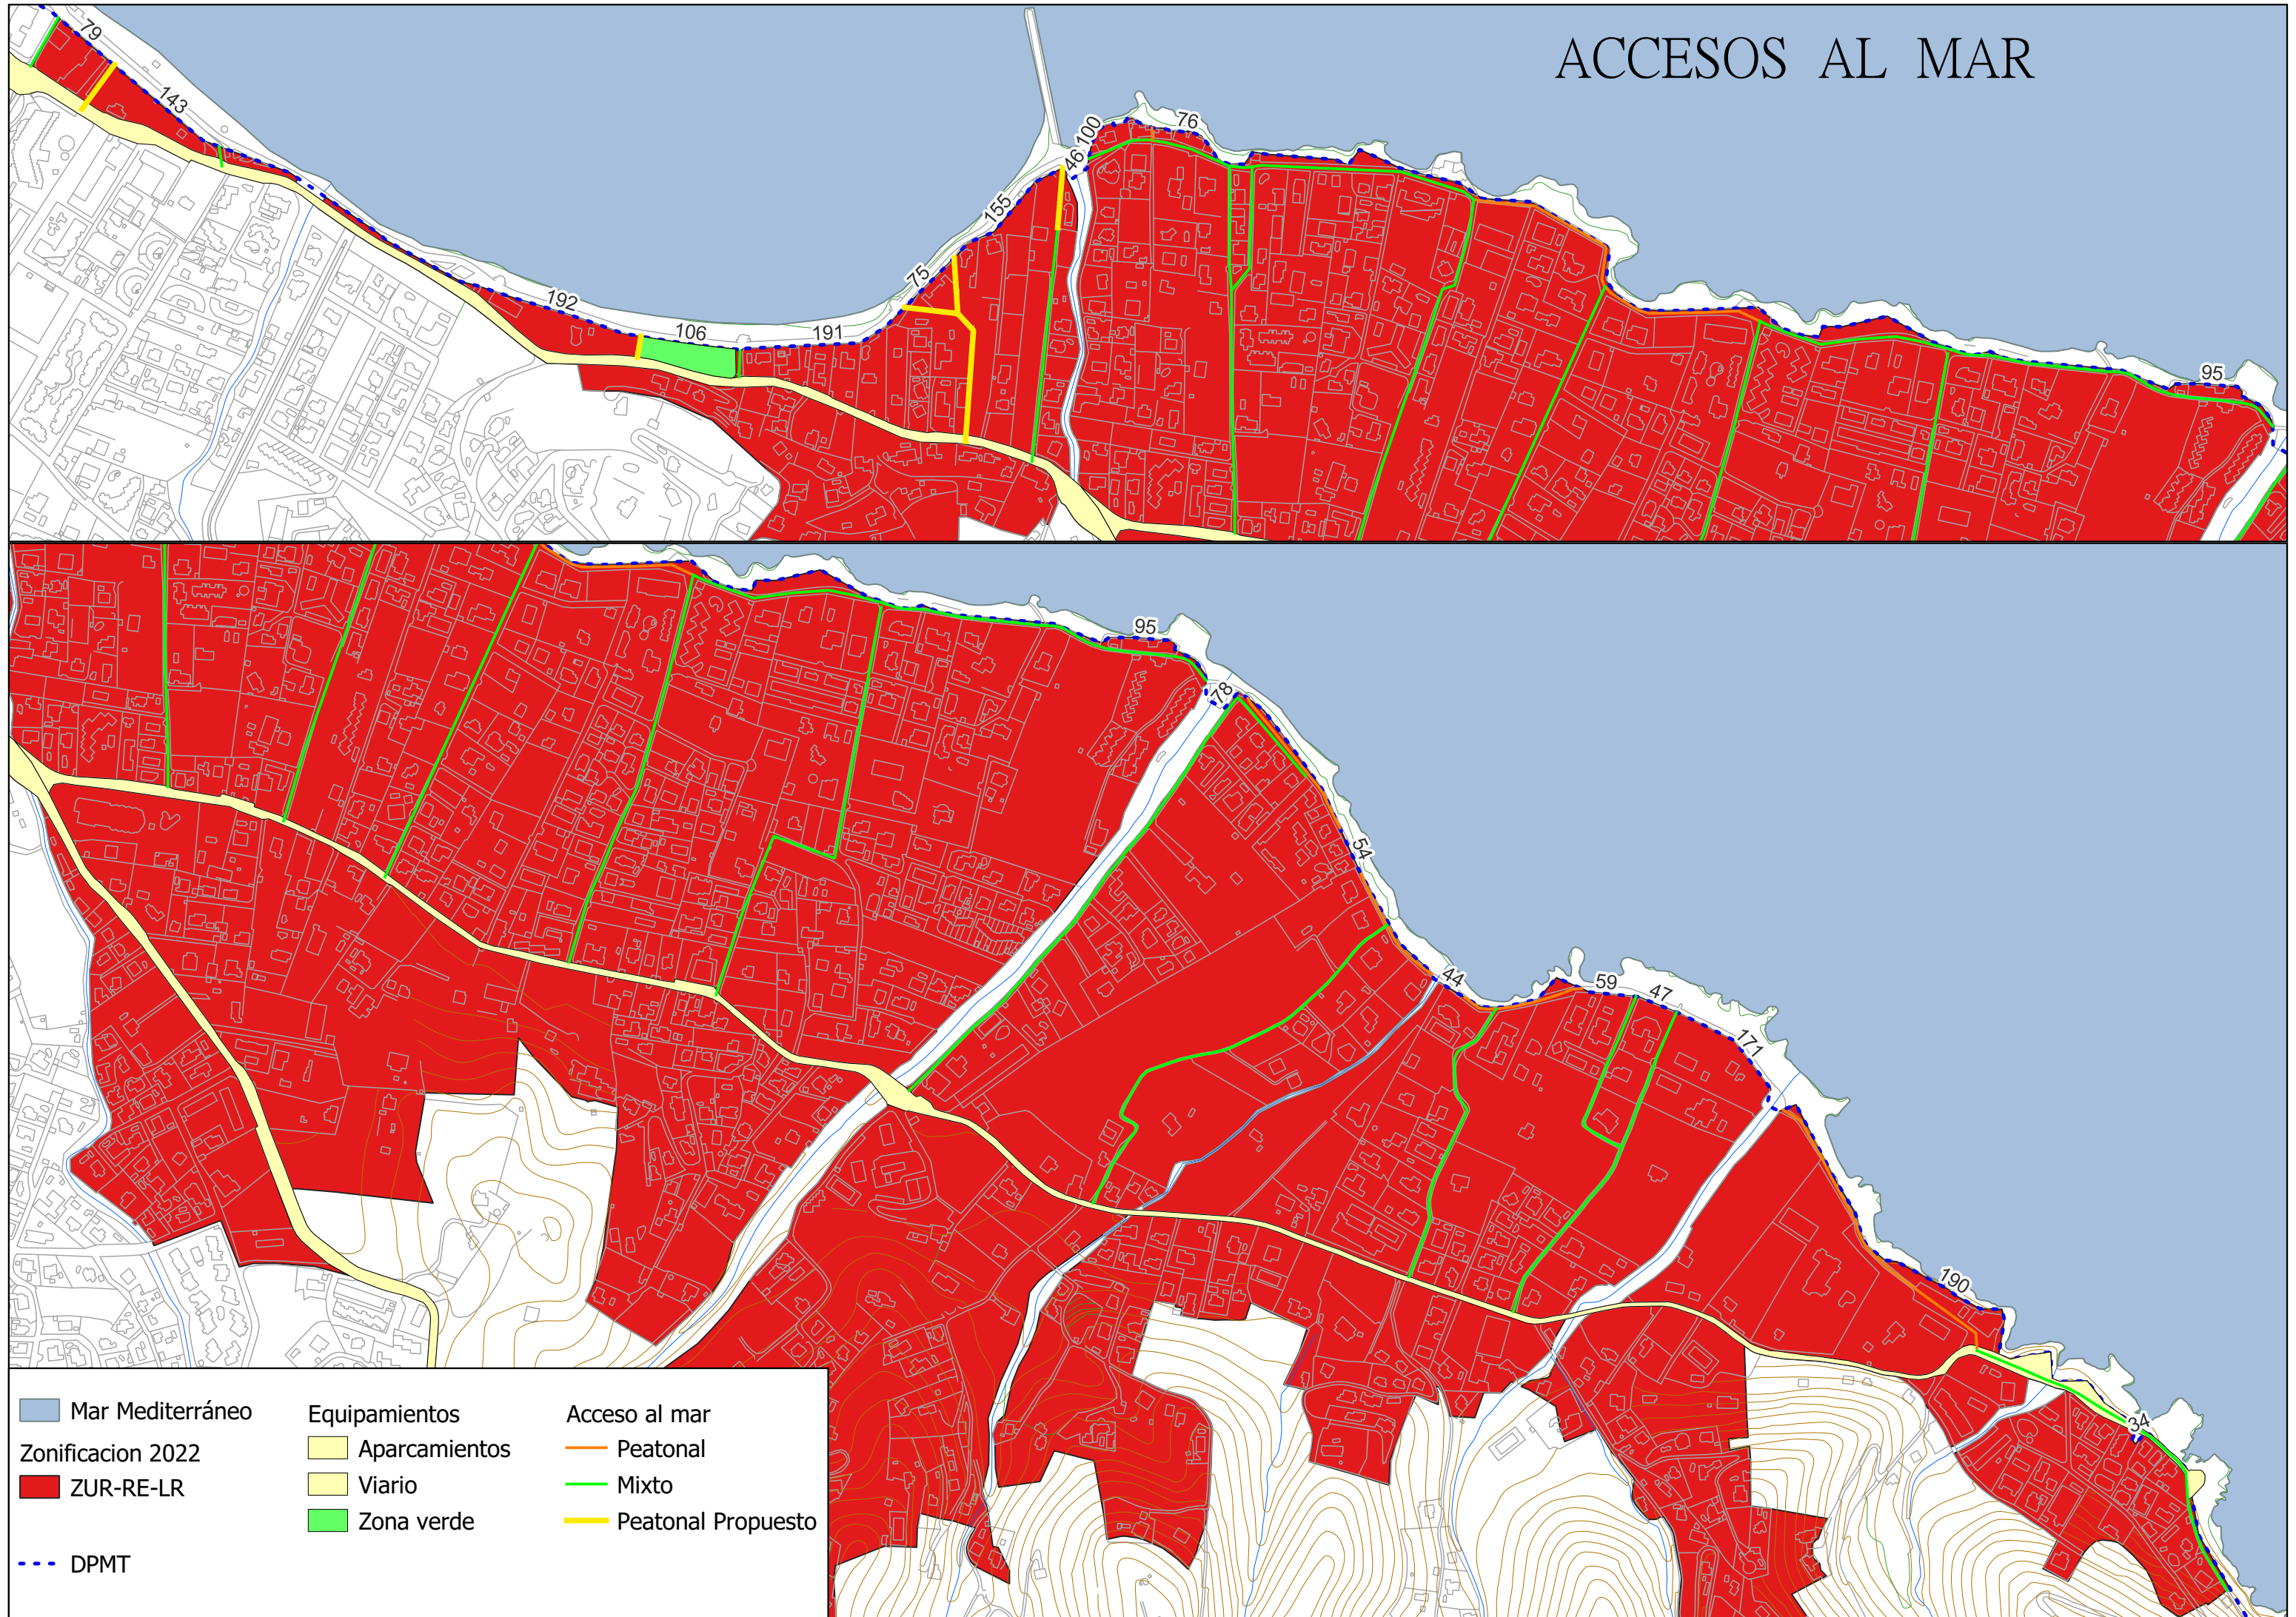

ACCESOS AL MAR

Mar Mediterráneo	Equipamientos	Acceso al mar
Zonificación 2022	Aparcamientos	Peatonal
ZUR-RE-LR	Viario	Mixto
DPMT	Zona verde	Peatonal Propuesto